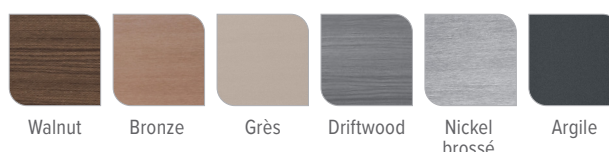

Couleurs de coques

Couleurs de l'habillage

Couleurs des couvertures

Couleurs de coque et d'habillage*

Couleurs de l'habillage	Walnut	Bronze	Grès	Driftwood	Nickel brossé	Argile
Couleurs des coques	Blanc alpin Ivoire Tuscan Sun	Blanc alpin Ivoire	Blanc alpin Ivoire	Blanc alpin Gris glacé Platine	Blanc alpin Gris glacé	Blanc alpin Gris glacé Platine