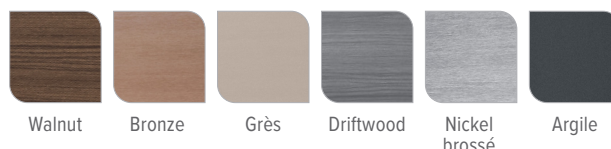

Couleurs de coques

Couleurs de l'habillage

Couleurs des couvertures

Couleurs de coque et d'habillage*

Couleurs de l'habillage	Walnut	Bronze	Grès	Driftwood	Nickel brossé	Argile
Couleurs des coques	Blanc alpin Ivoire Tuscan Sun	Blanc alpin Ivoire	Blanc alpin Ivoire	Blanc alpin Gris glacé Platine	Blanc alpin Gris glacé	Blanc alpin Gris glacé Platine