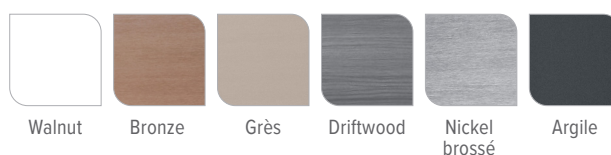

230

Tension

213 x 165 x 84 cm

Dimensions

Adapté au système au sel FreshWater®

Entretien de l'eau

COLLECTION HIGHLIFE® JETSETTER™ LX

Couleurs de coques

Couleurs de l'habillage

Couleurs des couvertures

Couleurs de coque et d'habillage*

Couleurs de l'habillage	Walnut	Bronze	Grès	Driftwood	Nickel brossé	Argile
Couleurs des coques	Blanc alpin Ivoire Tuscan Sun	Blanc alpin Ivoire	Blanc alpin Ivoire	Blanc alpin Gris glacé Platine	Blanc alpin Gris glacé	Blanc alpin Gris glacé Platine