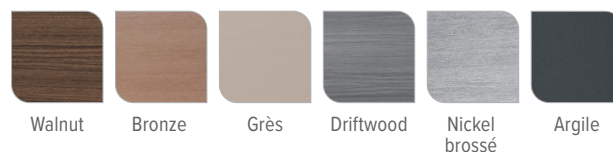

Couleurs de l'habillage

Couleurs des couvertures

Couleurs de coque et d'habillage*

Couleurs de l'habillage	Walnut	Bronze	Grès	Driftwood	Nickel brossé	Argile
Couleurs des coques	Blanc alpin Ivoire Tuscan Sun	Blanc alpin Ivoire	Blanc alpin Ivoire	Blanc alpin Gris glacé Platine	Blanc alpin Gris glacé	Blanc alpin Gris glacé Platine

Capacité	5 places
Dimensions	198 x 213 x 84 cm
Contenance	1 100 litres
Poids	245 kg à sec ; 1 740 kg rempli**
Jets	22 au total • 1 jet Moto-Massage® DX • 2 jets SoothingStream™ • 1 jet FootStream™ • 2 jets rotatifs d'hydromassage • 1 jet directionnel d'hydromassage • 14 jets directionnels Precision™
Pompes à Jets	WaveMaster® 9000 ; une vitesse, 2,5 CV en fonctionnement continu, 5,2 CV en couple de décrochage
Pompe de circulation	SilentFlo 5000™ pour une filtration continue et silencieuse
Système d'entretien de l'eau	Adapté au système au sel FreshWater®
Panneau de commandes	IQ 2020™ avec télécommande sans fil 230 V / 16 A, 50 Hz
Système d'éclairage	Système d'éclairage multicolore Luminescence™ à quatre zones
Réchauffeur	No-Fault® en titane 1 500 W / 230 V

Efficacité énergétique	Couches multiples d'isolation en mousse ; Certifiée selon les normes d'efficacité énergétique de la CEC (California Energy Commission) et l'APSP 14 pour les spas portables.
Système de filtration	Filtration à 100 % sans aucune dérivation, installation par le haut Filtres Tri-X™, 18 m² zone de filtration efficace
Couverture en vinyle	6 à 9 cm profilée, 32 kg/m³ en mousse dense, avec joint d'étanchéité en Chocolat ou Smoke
Options disponibles	Système de lève-couverture CoverCradle™, CoverCradle II, Lift 'n Glide™ ou UpRite™ Marches Marches de la Collection Highlife (Cocoa ou Smoke) Système de divertissement Système audio sans fil à technologie Bluetooth®

*Aucune commande spéciale ou remplacement de coque disponible. Les couleurs réelles et les produits peuvent varier par rapport à la représentation sur papier. Consultez le revendeur pour vérifier.

**Avec l'eau et 5 personnes de 80 kg chacune