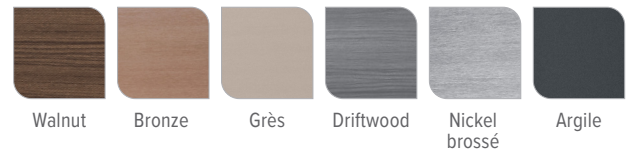

Couleurs de coques

Couleurs de l'habillage

Couleurs des couvertures

Couleurs de coque et d'habillage*

Couleurs de l'habillage	Walnut	Bronze	Grès	Driftwood	Nickel brossé	Argile
Couleurs des coques	Blanc alpin Ivoire Tuscan Sun	Blanc alpin Ivoire	Blanc alpin Ivoire	Blanc alpin Gris glacé Platine	Blanc alpin Gris glacé	Blanc alpin Gris glacé Platine