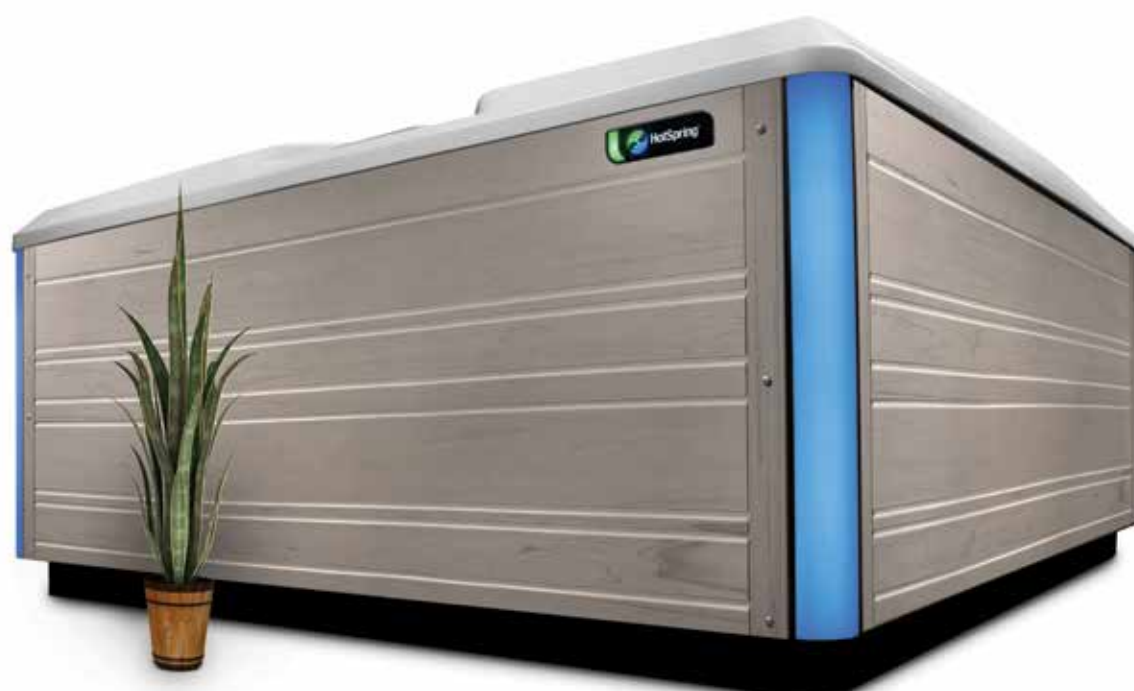

COLLECTION LIMELIGHT®

PULSE™

7

Places

49

Jets

Sans Lounge

Places

230

Tension

226 x 226 x 97 cm

Dimensions

Adapté au système au sel
FreshWater®

Entretien de l'eau

COLLECTION LIMELIGHT®

PULSE™

Modèle Pulse avec coque Blanc alpin et habillage Gris côtier.

Couleurs de coques

Blanc alpin

Gris glacé

Platine

Désert

Tuscan Sun

Couleurs de l'habillage

Gris côtier

Sable brun

Wenge

Couleurs des couvertures

Ardoise

Caramel

Châtaigne

Capacité	7 places
Dimensions	226 x 226 x 97 cm
Contenance	1 685 litres
Poids	460 kg à sec ; 2 700 kg rempli*
Jets	49 au total <ul style="list-style-type: none"> • 1 jet rotatif double XL • 1 jet rotatif simple XL • 2 jets directionnels XL • 4 jets rotatifs simples standards • 2 jets directionnels standards • 4 Precision rotatifs • 35 jets directionnels Precision™
Jeu d'eau	Jeu d'eau Vidro™ rétroéclairé
Pompe à jets 1	WaveMaster® 9200 ; deux vitesses, 2,5 CV en fonctionnement continu, 5,2 CV en couple de décrochage
Pompe à jets 2	WaveMaster 9000 ; une vitesse, 2,5 CV en fonctionnement continu, 5,2 CV en couple de décrochage
Pompe de circulation	SilentFlo 5000™ pour une filtration continue et silencieuse
Système d'entretien de l'eau	Adapté au système au sel FreshWater®
Panneau de commandes	IQ 2020™ avec panneau de commandes LCD 230 V / 20 A, 50 Hz