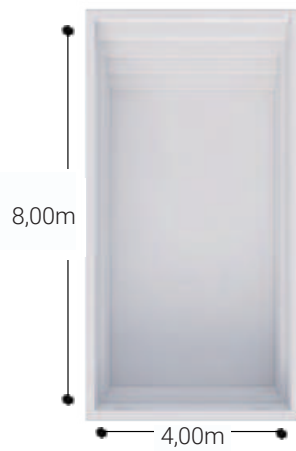

BELLE ILE *

ÉQUIPEMENTS DE SÉRIE

- Parois droites
- Margelle périphérique renforcée
- Skimmer (Qté 1 ou 2)
- Buses de refoulement (Qté 2 ou 3)
- 1 projecteur LED couleur
- 1 prise balai (en option)
- 1 aspiration basse
- Volet immergé adaptable