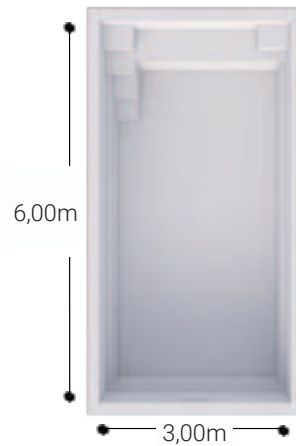

NOS MODÈLES

manoe
piscines la référence

ÉQUIPEMENTS DE SÉRIE

- Parois droite
- Margelle périphérique renforcée
- 1 skimmer
- 2 buses de refoulement
- 1 projecteur LED couleur
- 1 prise balai (en option)
- 1 aspiration basse
- Volet immergé adaptable

YEU