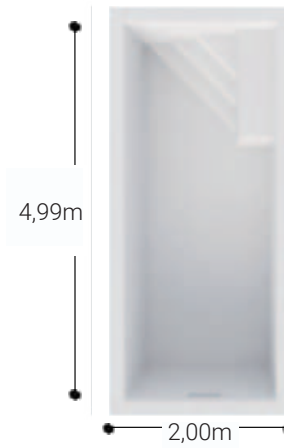

NOS MODÈLES

manoe
piscines la référence

ÉQUIPEMENTS DE SÉRIE

- Parois droite
- Margelle périphérique renforcée
- 1 skimmer
- 2 buses de refoulement
- 1 projecteur LED couleur
- 1 prise balai (en option)
- 1 aspiration basse
- Volet immergé adaptable

RHUYS