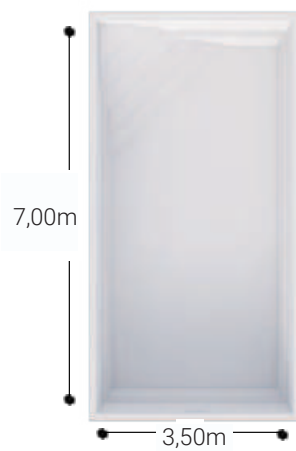

OLÉRON *

ÉQUIPEMENTS DE SÉRIE

- Parois droites
- Margelle périphérique renforcée
- Skimmer (Qté 1 ou 2)
- Buses de refoulement (Qté 2 ou 3)
- 1 projecteur LED couleur
- 1 prise balai (en option)
- 1 aspiration basse
- Volet immergé adaptable