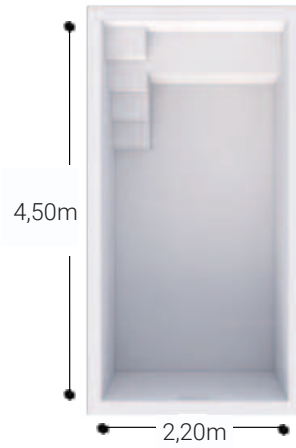

ÉQUIPEMENTS DE SÉRIE

- Parois droite
- Margelle périphérique renforcée
- 1 skimmer
- 2 buses de refoulement
- 1 projecteur LED couleur
- 1 prise balai (en option)
- 1 aspiration basse
- Volet immergé adaptable

MOLÈNE