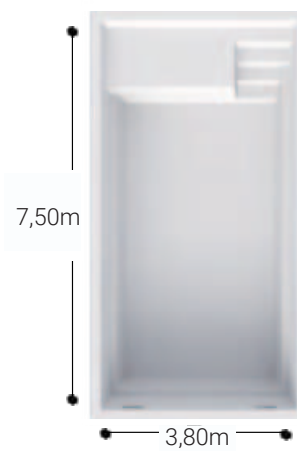

QUIBERON *

ÉQUIPEMENTS DE SÉRIE

- Parois droites
- Margelle périphérique renforcée
- Skimmer (Qté 1 ou 2)
- Buses de refoulement (Qté 2 ou 3)
- 1 projecteur LED couleur
- 1 prise balai (en option)
- 1 aspiration basse
- Volet immergé adaptable